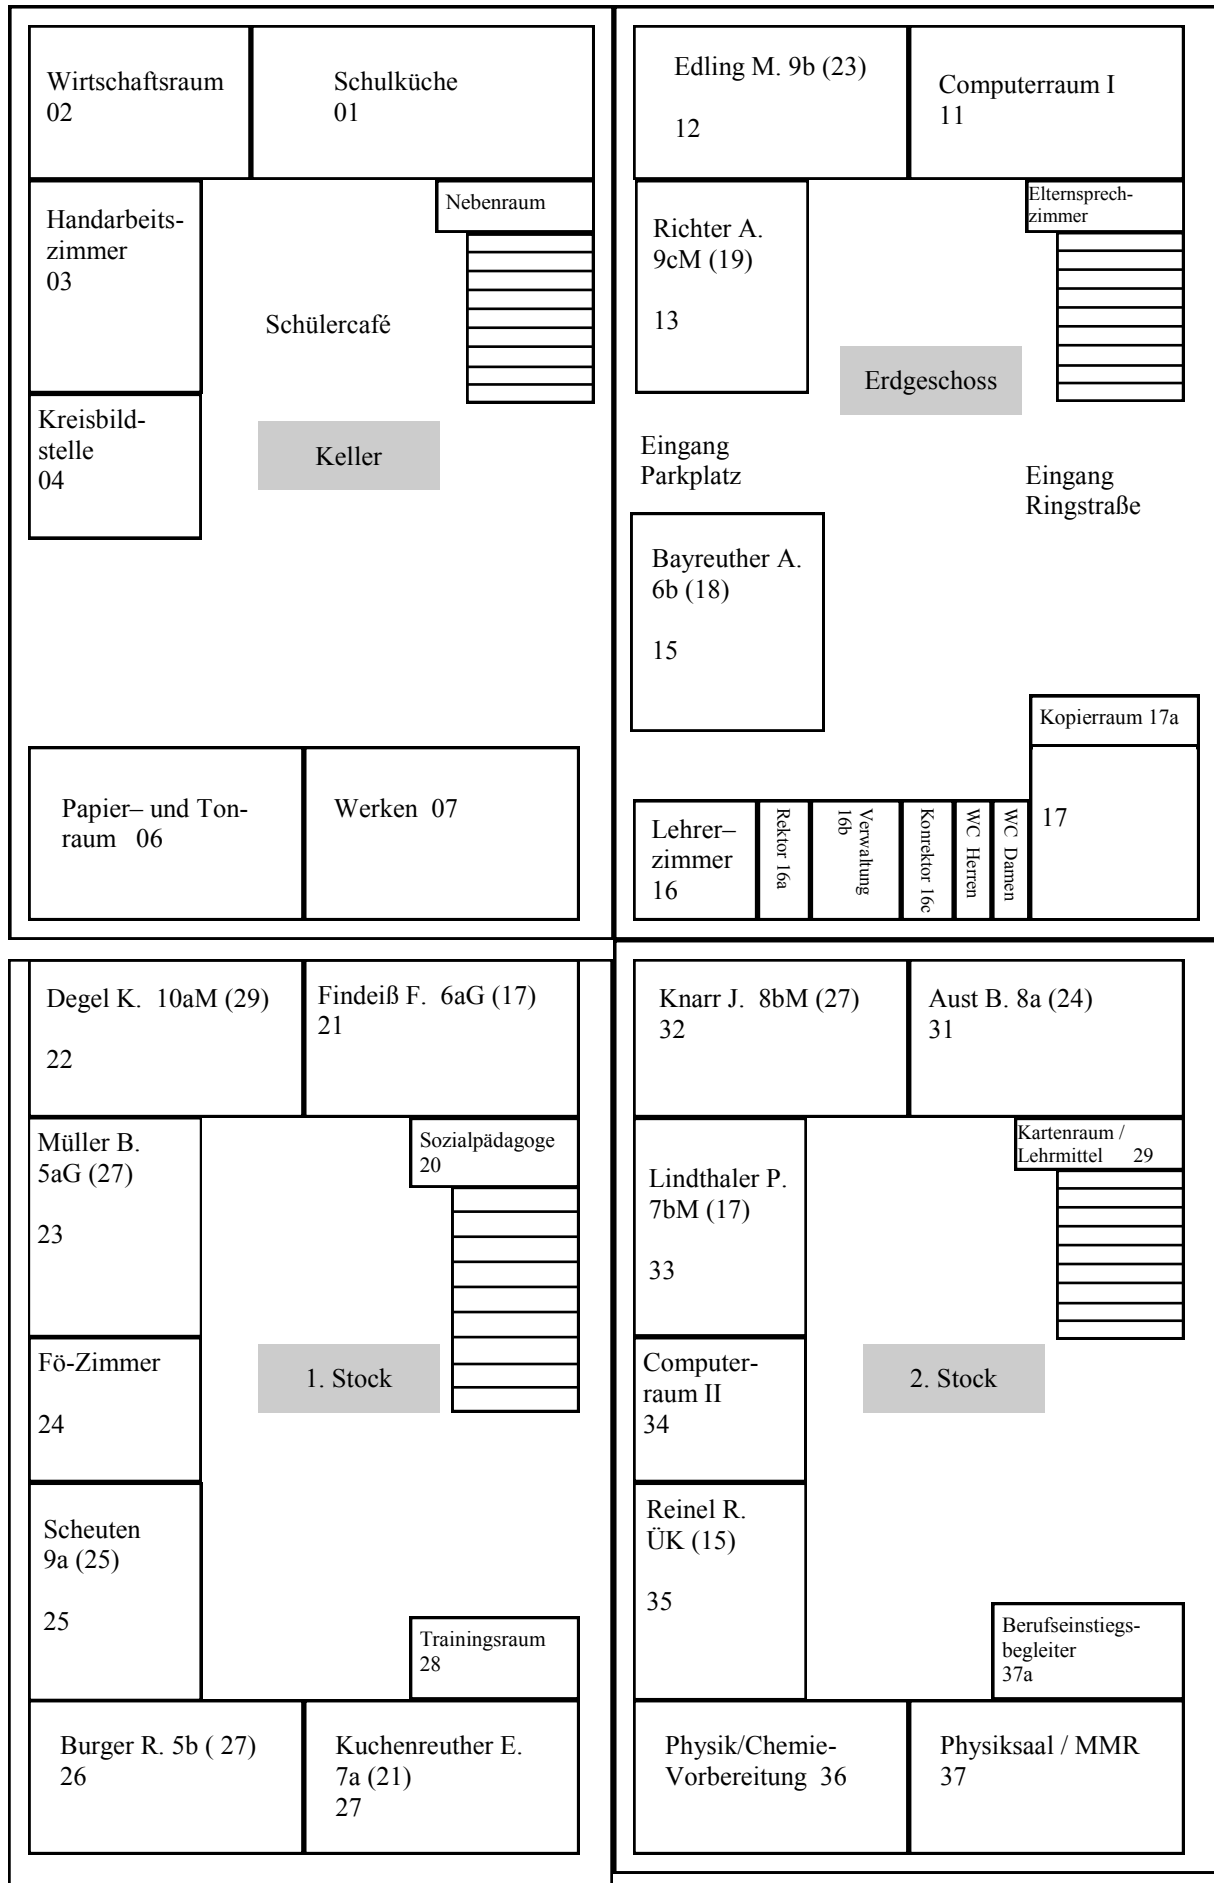

Zimmerverteilung

Wirtschaftsraum
02

Schulküche
01

Handarbeits-
zimmer
03

Nebenraum

Schülercafé

Kreisbild-
stelle
04

Keller

Papier- und Ton-
raum 06

Werken 07

Edling M. 9b (23)
12

Computerraum I
11

Richter A.
9cM (19)
13

Elternsprech-
zimmer

Erdgeschoss

Eingang
Parkplatz

Eingang
Ringstraße

Bayreuther A.
6b (18)
15

Kopierraum 17a

Lehrer-
zimmer
16

Rektor 16a

Verwaltung
16b

Konrektor 16c

WC Herren